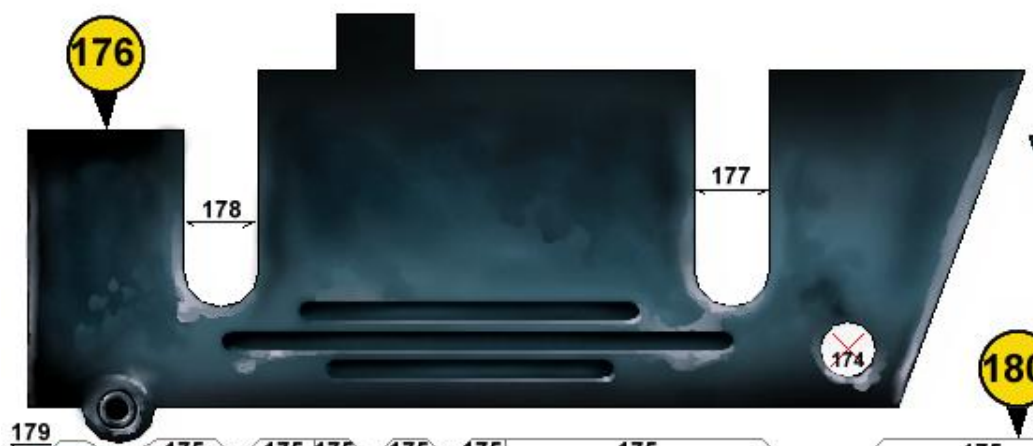

Můžete tento list papíru  
vyměnit za NÁHRADNÍ (ADDON)  
list s jinou boční kresbou.

You can replace this sheet  
for ADDON sheet  
with different side artwork.

10/29 A4

11/29 A1

80

104

20/29 A1

21/29 A1

96

204

206

219

205

218

207

206