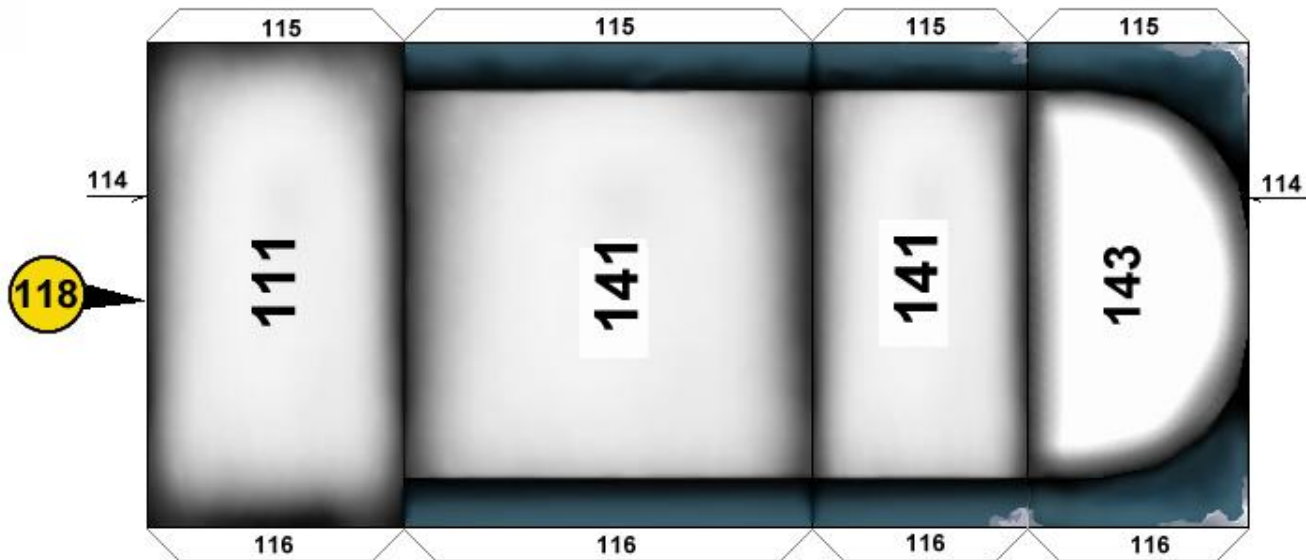

Můžete tento list papíru  
vyměnit za NÁHRADNÍ (ADDON)  
list s jinou boční kresbou.

You can replace this sheet  
for ADDON sheet  
with different side artwork.

10/29 A4

11/29 A1

80

104

20/29 A1

21/29 A1

96

204

206

219

205

218

207

206