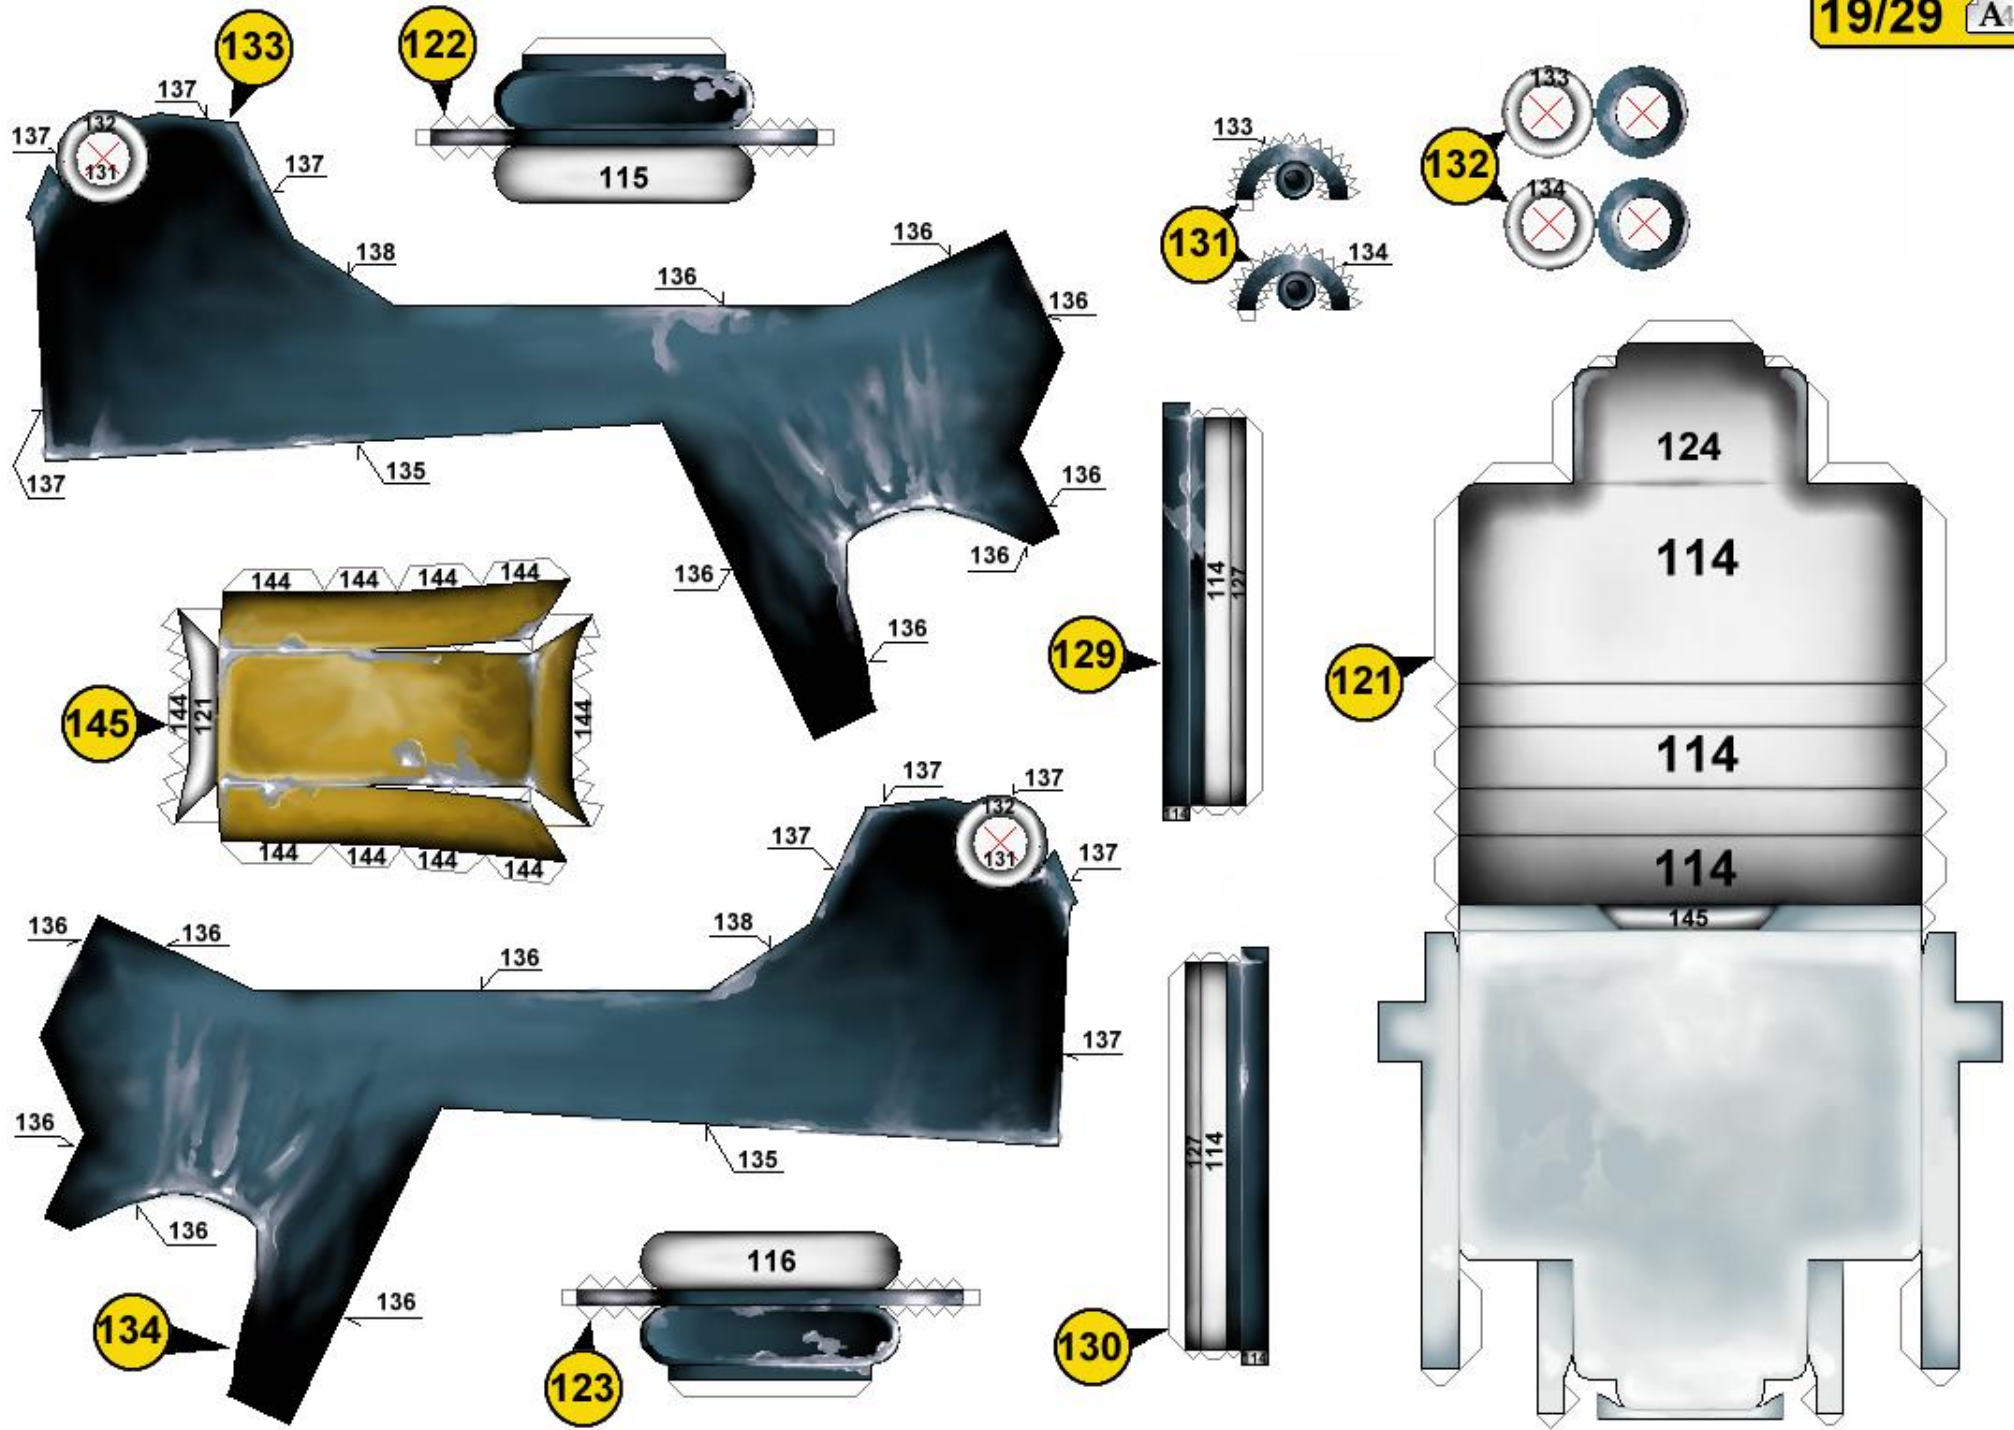

Můžete tento list papíru  
vyměnit za NÁHRADNÍ (ADDON)  
list s jinou boční kresbou.

You can replace this sheet  
for ADDON sheet  
with different side artwork.

10/29 A4

11/29 A1

80

104

20/29 A1

21/29 A1

96

204

206

219

205

218

207

206

208

219

207

206

192

206

205

206