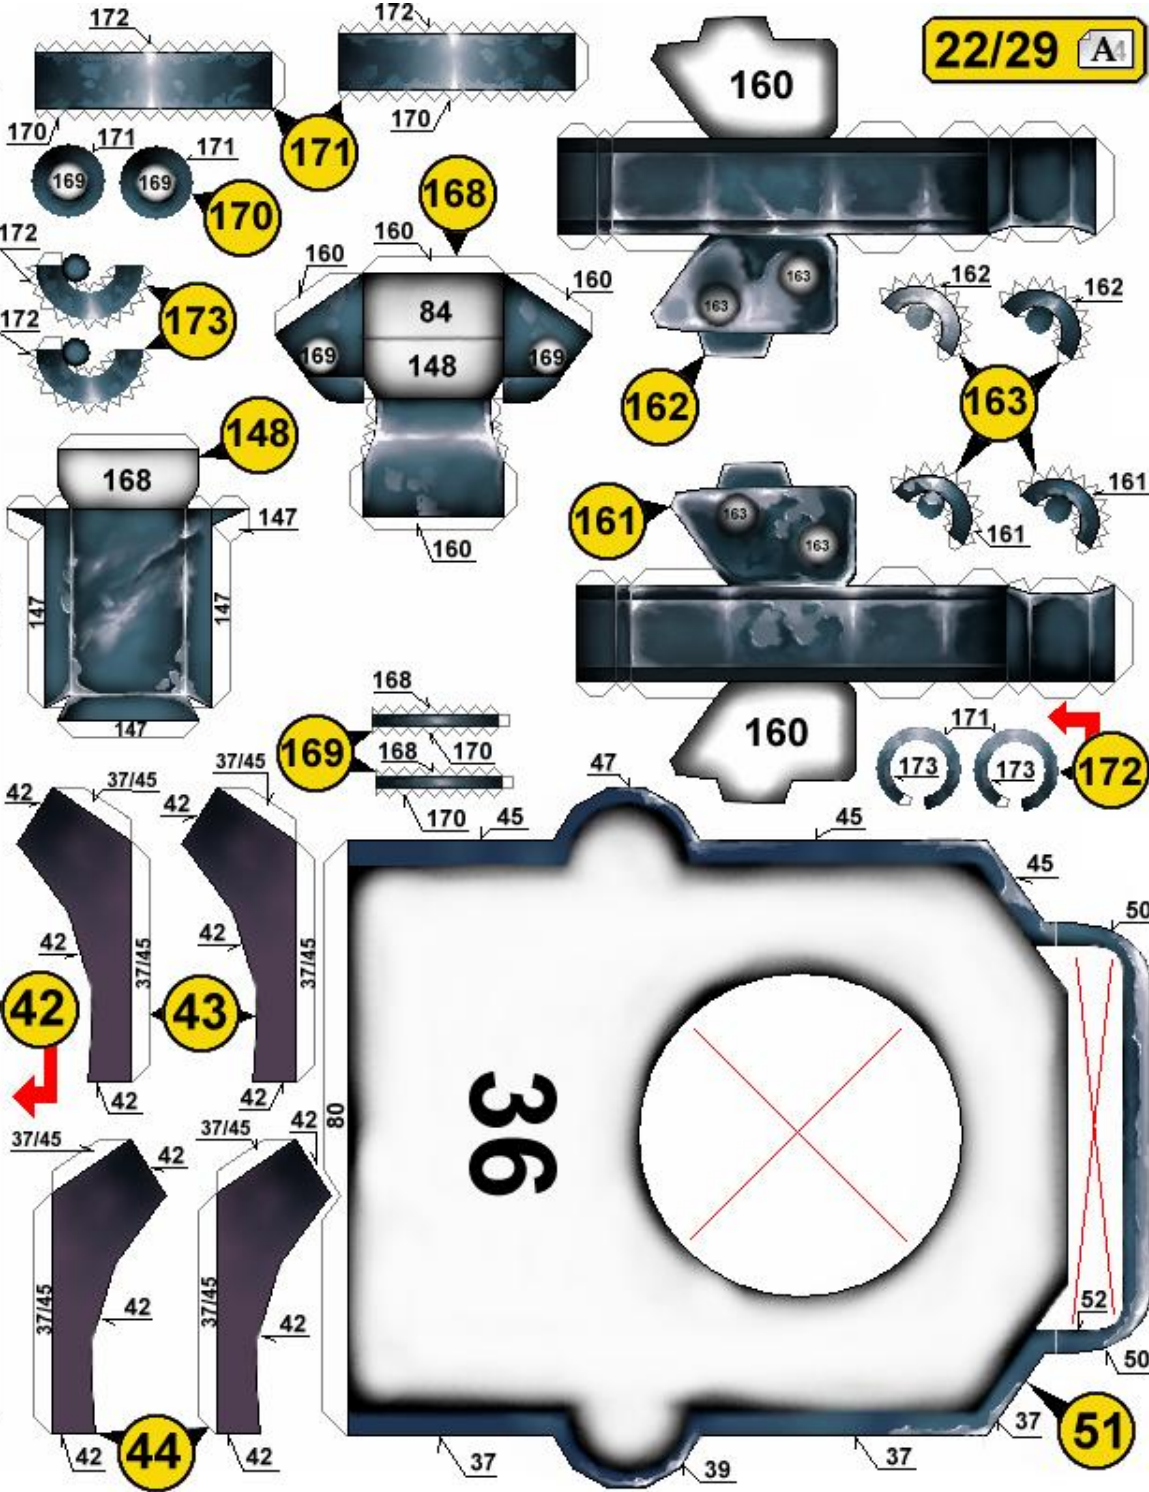

Můžete tento list papíru  
vyměnit za NÁHRADNÍ (ADDON)  
list s jinou boční kresbou.

You can replace this sheet  
for ADDON sheet  
with different side artwork.

10/29 A4

11/29 A1

80

104

20/29 A1

21/29 A1

96

204

206

219

205

218

207

206

208

219

207

206

192

206

205

206

224

220

220

220

207

207