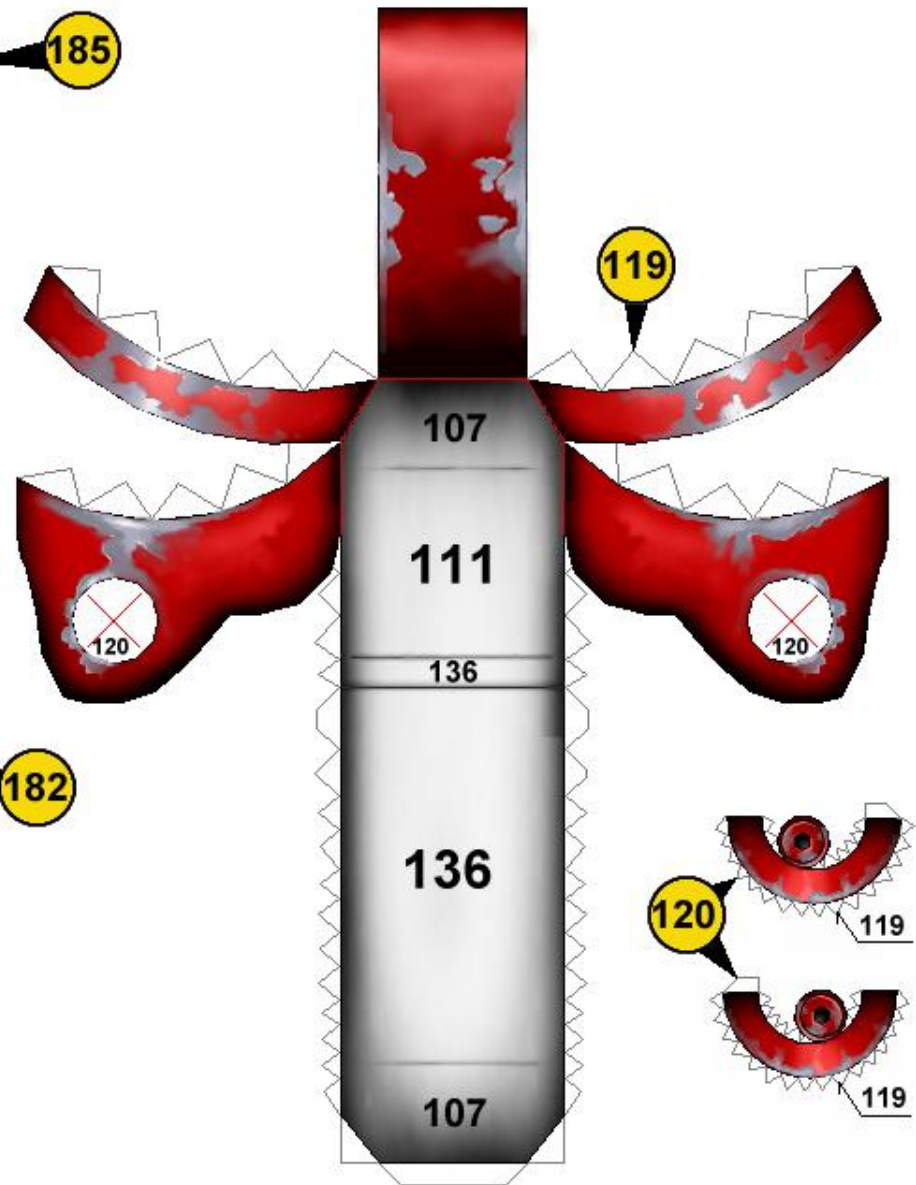

Můžete tento list papíru  
vyměnit za NÁHRADNÍ (ADDON)  
list s jinou boční kresbou.

You can replace this sheet  
for ADDON sheet  
with different side artwork.

10/29 A4

11/29 A1

80

104

20/29 A1

21/29 A1

96

204

206

219

205

218

207

206

208

219

207

206

192

206

205

206

206

206

27/29 A1

223

224

220

220

220