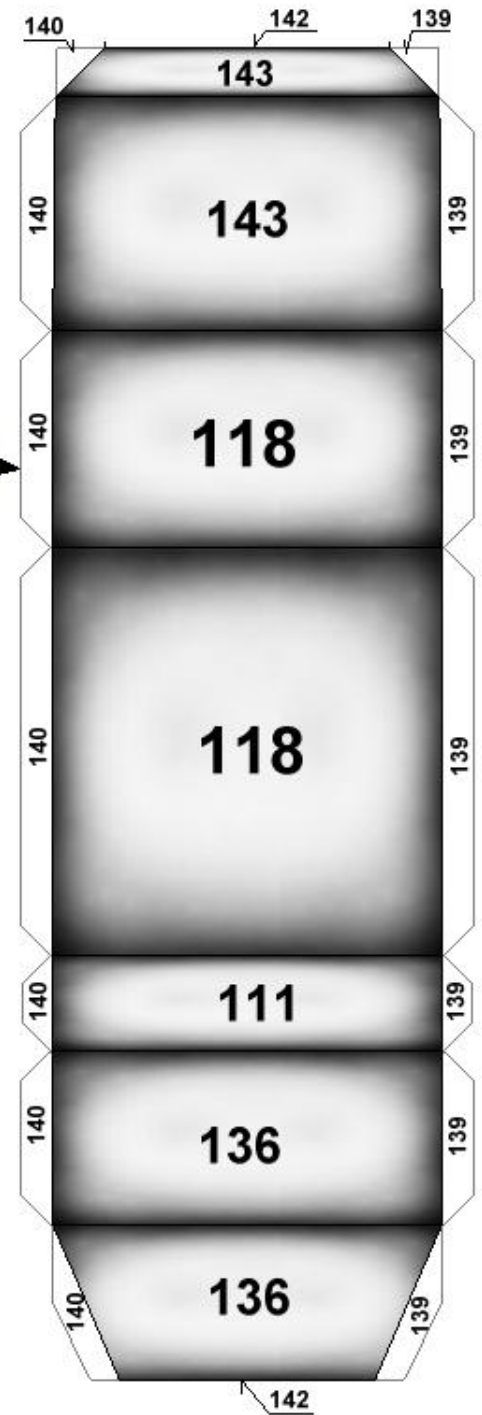

59	59	54	58	58
45	45	50	37	37

86

4/29 A1

46

45

47

45

46

Můžete tento list papíru  
vyměnit za NÁHRADNÍ (ADDON)  
list s jinou boční kresbou.

You can replace this sheet  
for ADDON sheet  
with different side artwork.

10/29 A4

11/29 A1

80

104

20/29 A1

21/29 A1

96

204

206

219

205

218

207

206

208

219

207

206

192

206

205

206