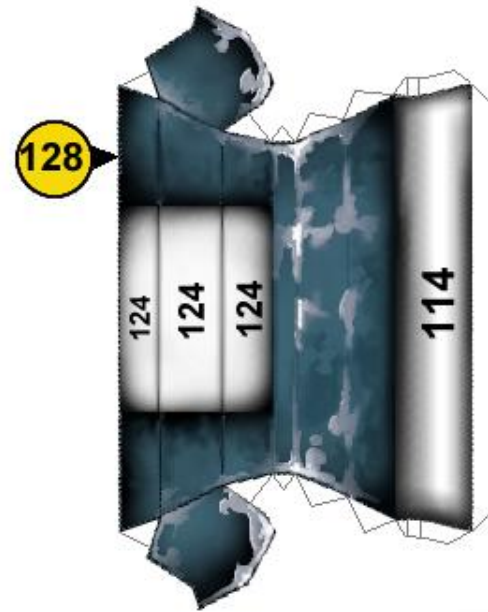

59	59	54	58	58
45	45	50	37	37

86

4/29 A1

46

45

47

45

46

Můžete tento list papíru  
vyměnit za NÁHRADNÍ (ADDON)  
list s jinou boční kresbou.

You can replace this sheet  
for ADDON sheet  
with different side artwork.

10/29 A4

11/29 A1

80

104

20/29 A1

21/29 A1

96

204

206

219

205

218

207

206

208

219

207

206

192

206

205

206