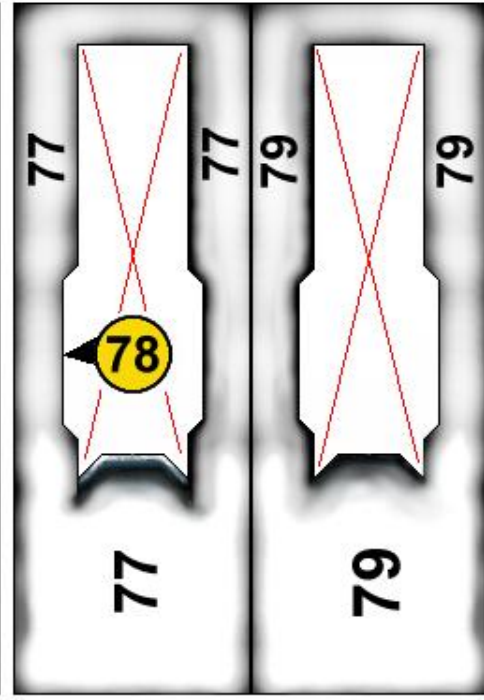

Můžete tento list papíru  
vyměnit za NÁHRADNÍ (ADDON)  
list s jinou boční kresbou.

You can replace this sheet  
for ADDON sheet  
with different side artwork.

10/29 A4

11/29 A1

80

104

20/29 A1

21/29 A1

96

204

206

219

205

218

207

206

208

219

207

206

192

206

205

206