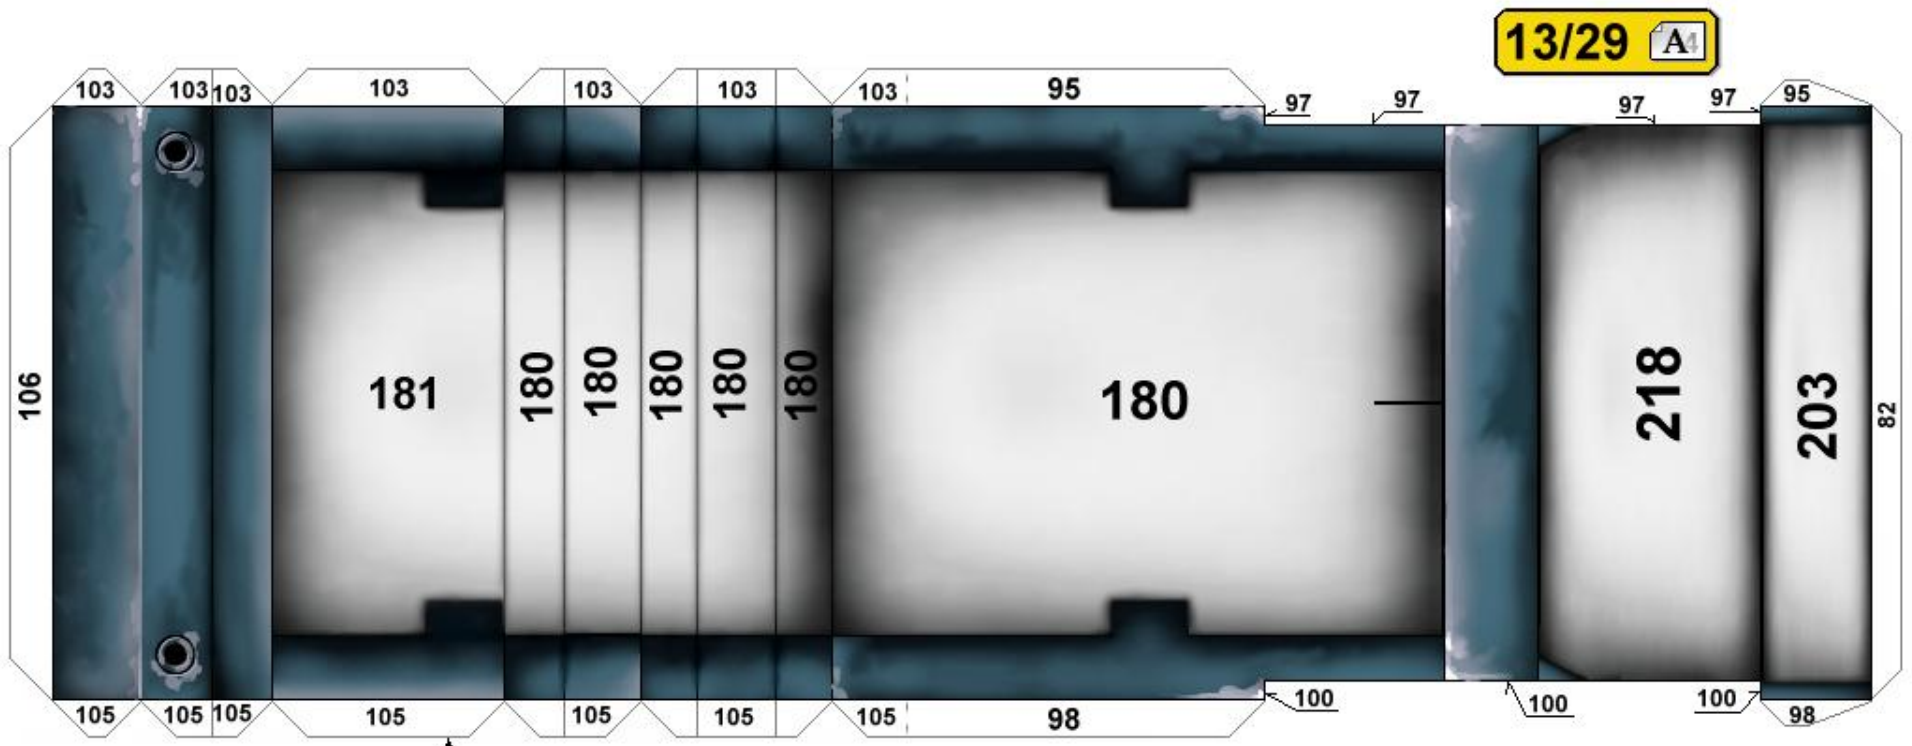

Můžete tento list papíru  
vyměnit za NÁHRADNÍ (ADDON)  
list s jinou boční kresbou.

You can replace this sheet  
for ADDON sheet  
with different side artwork.

10/29 A4

11/29 A1

80

104

20/29 A1

21/29 A1

96

204

206

219

205

218

207

206

208

219

207

206

192

206

205

206