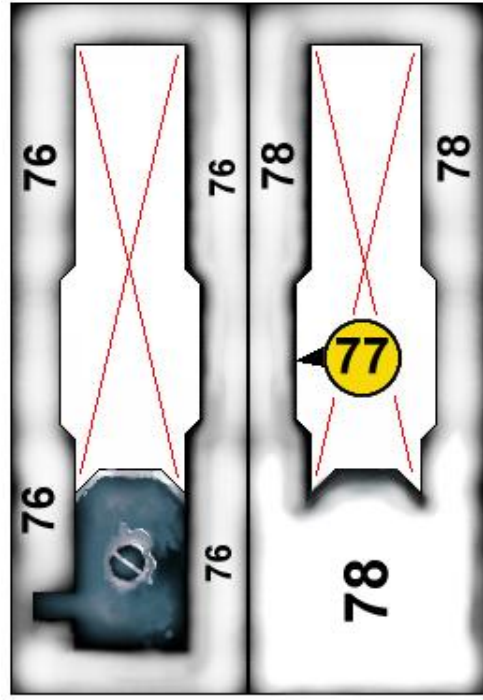

Můžete tento list papíru  
vyměnit za NÁHRADNÍ (ADDON)  
list s jinou boční kresbou.

You can replace this sheet  
for ADDON sheet  
with different side artwork.

10/29 A4

11/29 A1

80

104

20/29 A1

21/29 A1

96

204

206

219

205

218

207

206

208

219

207

206

192

206

205

206