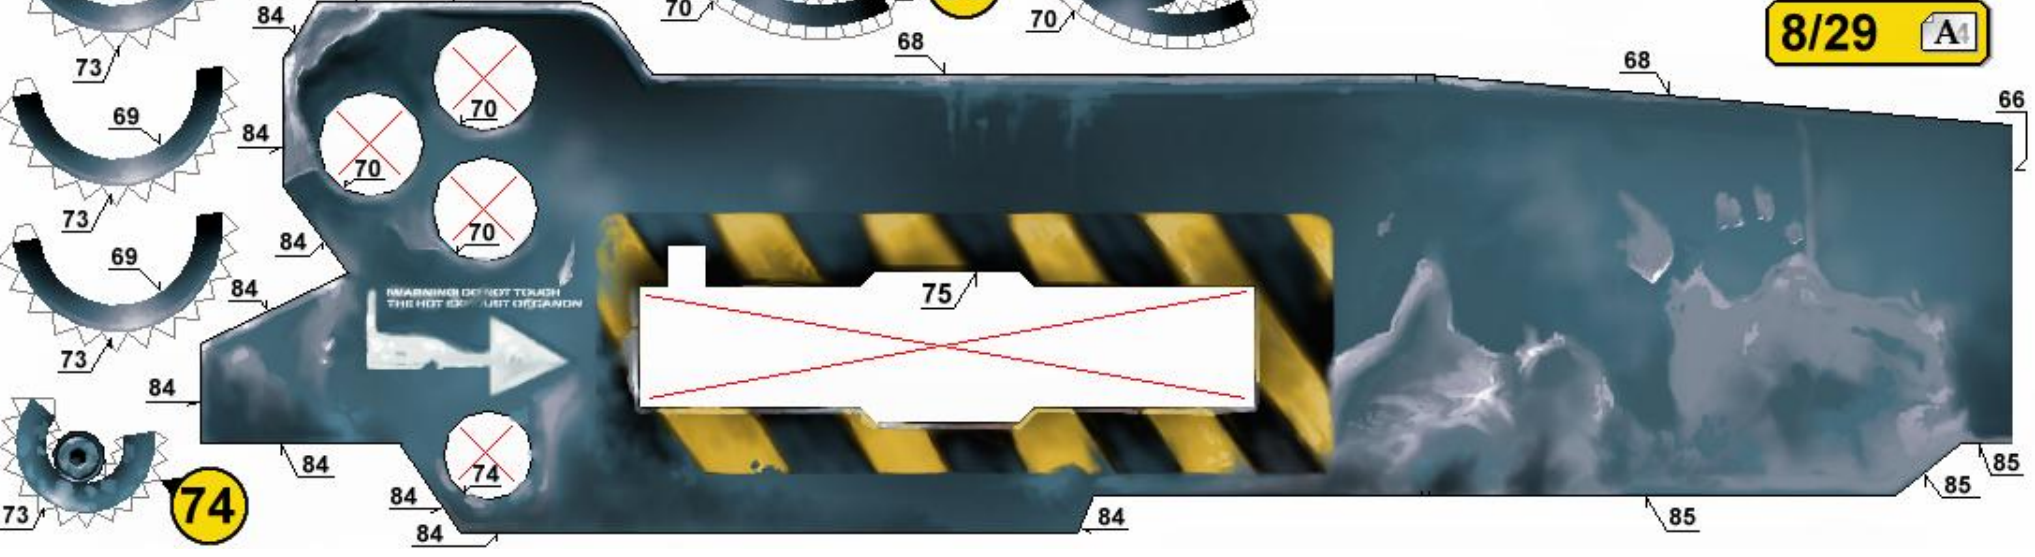

59	59	54	58	58
45	45	50	37	37

86

4/29 A1

46

45

47

45

46

Můžete tento list papíru  
vyměnit za NÁHRADNÍ (ADDON)  
list s jinou boční kresbou.

You can replace this sheet  
for ADDON sheet  
with different side artwork.

10/29 A4

11/29 A1

80

104

20/29 A1

21/29 A1