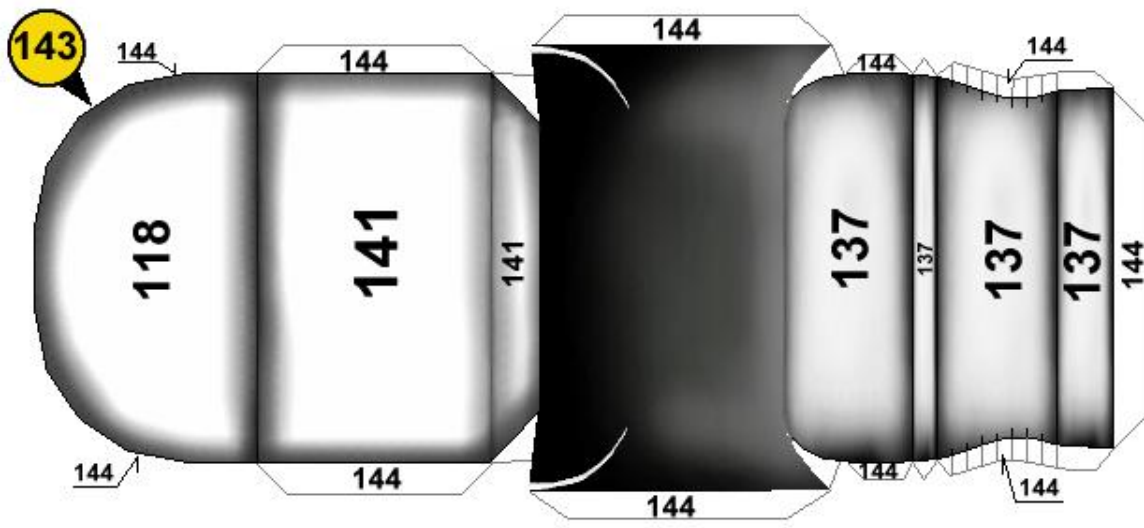

Můžete tento list papíru  
vyměnit za NÁHRADNÍ (ADDON)  
list s jinou boční kresbou.

You can replace this sheet  
for ADDON sheet  
with different side artwork.

10/29 A4

11/29 A1

80

104

20/29 A1

21/29 A1

96

204

206

219

205

218

207

206

208

219

207

206

192

206

205

206