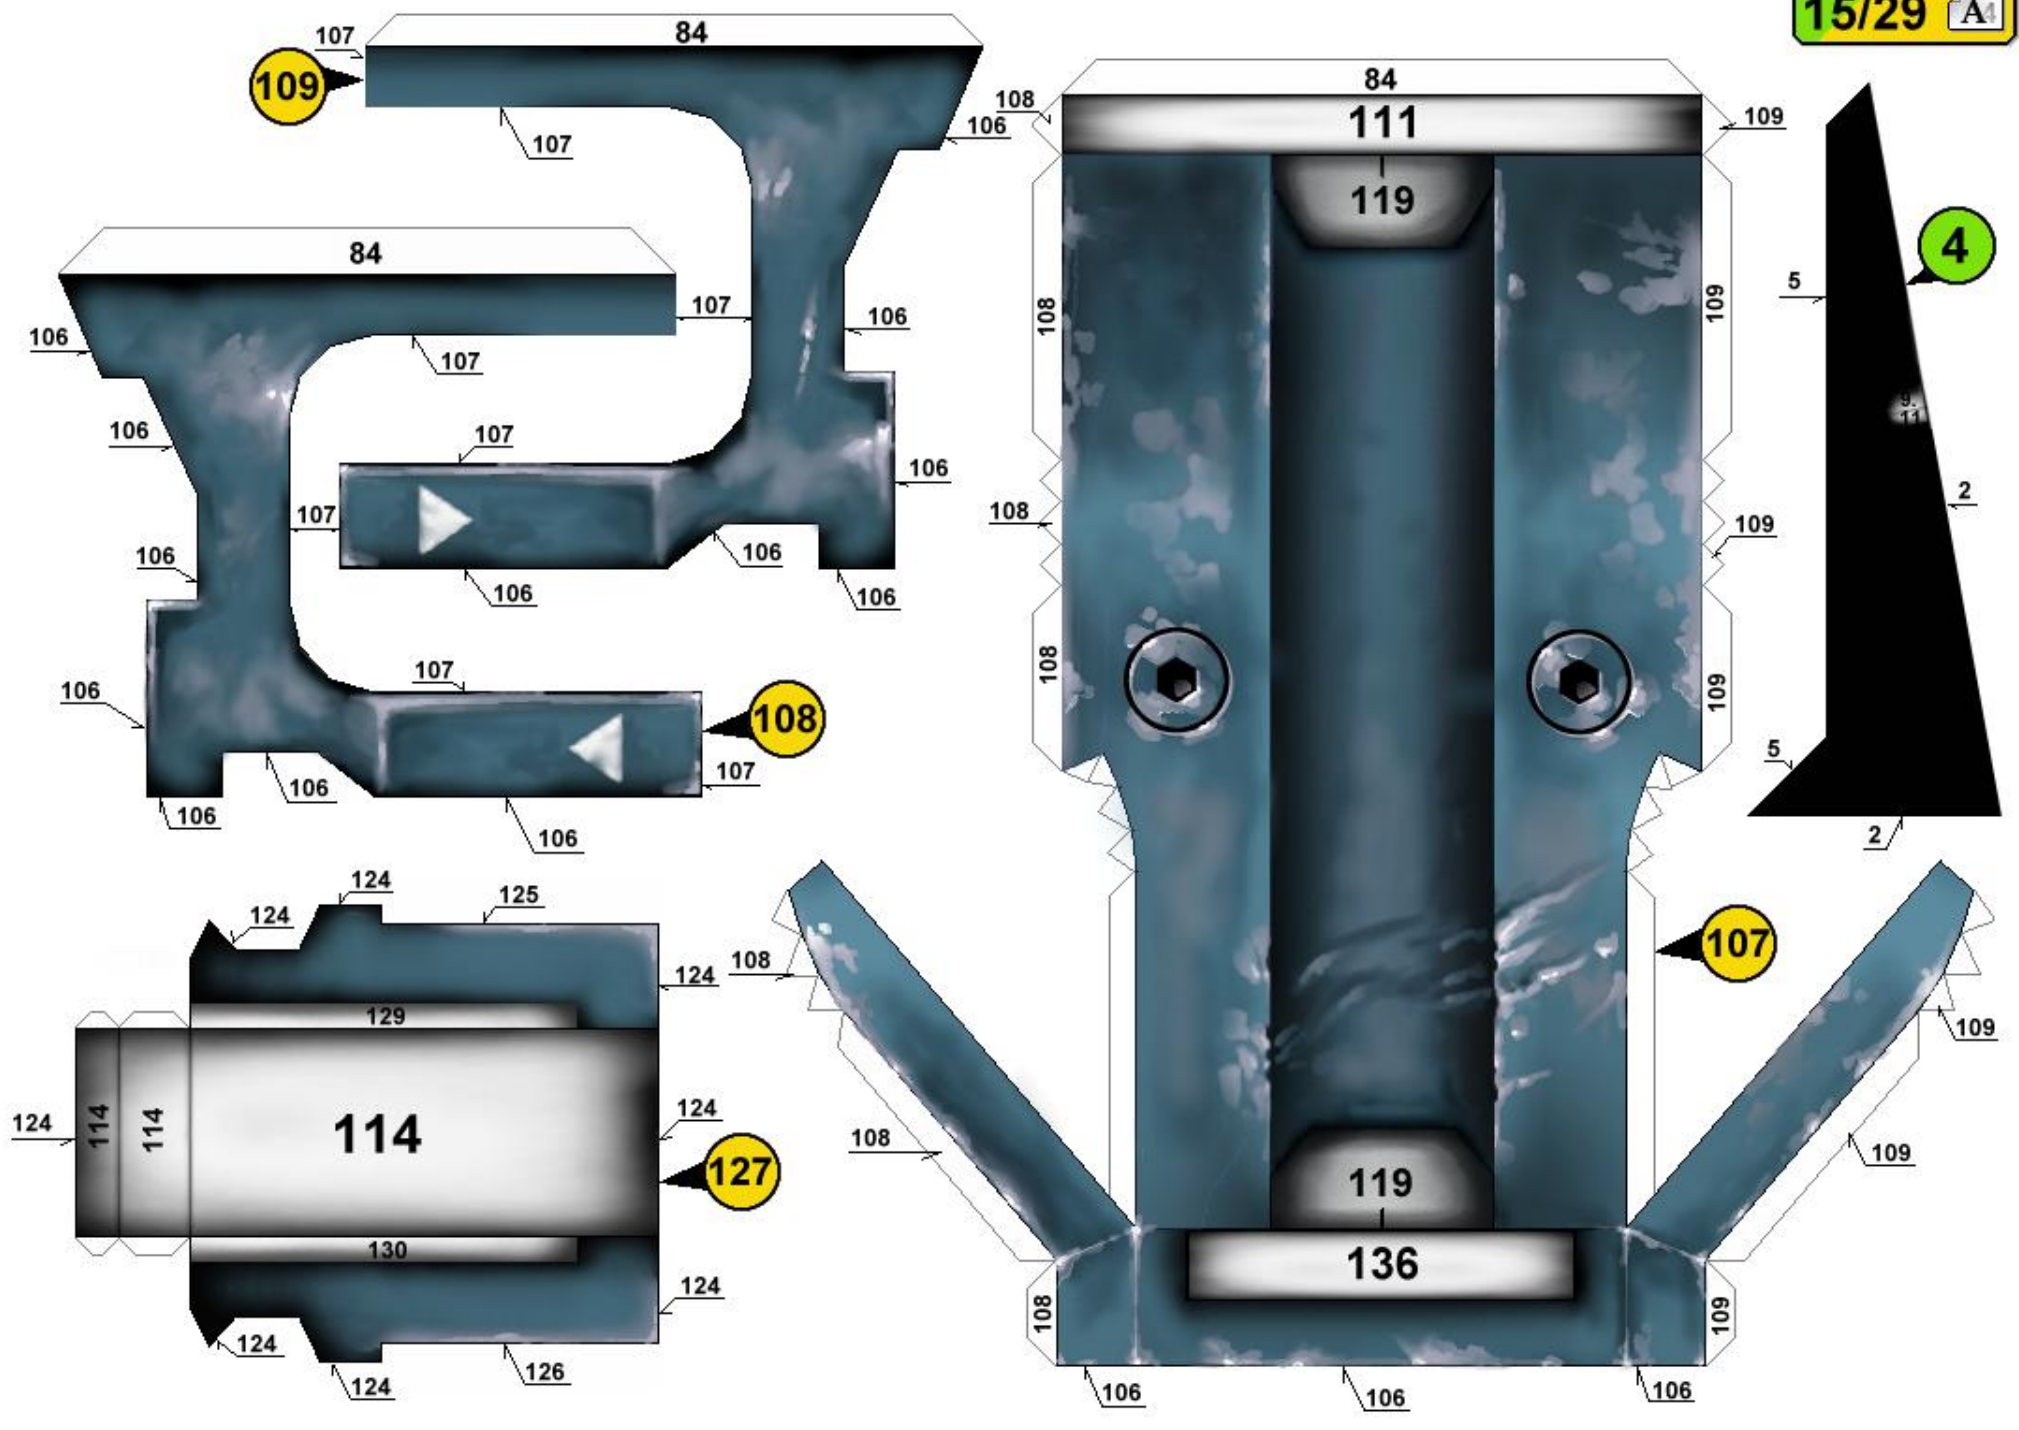

Můžete tento list papíru  
vyměnit za NÁHRADNÍ (ADDON)  
list s jinou boční kresbou.

You can replace this sheet  
for ADDON sheet  
with different side artwork.

10/29 A4

11/29 A1

80

104

20/29 A1

21/29 A1

96

204

206

219

205

218

207

206

208

219

207

206

192

206

205

206