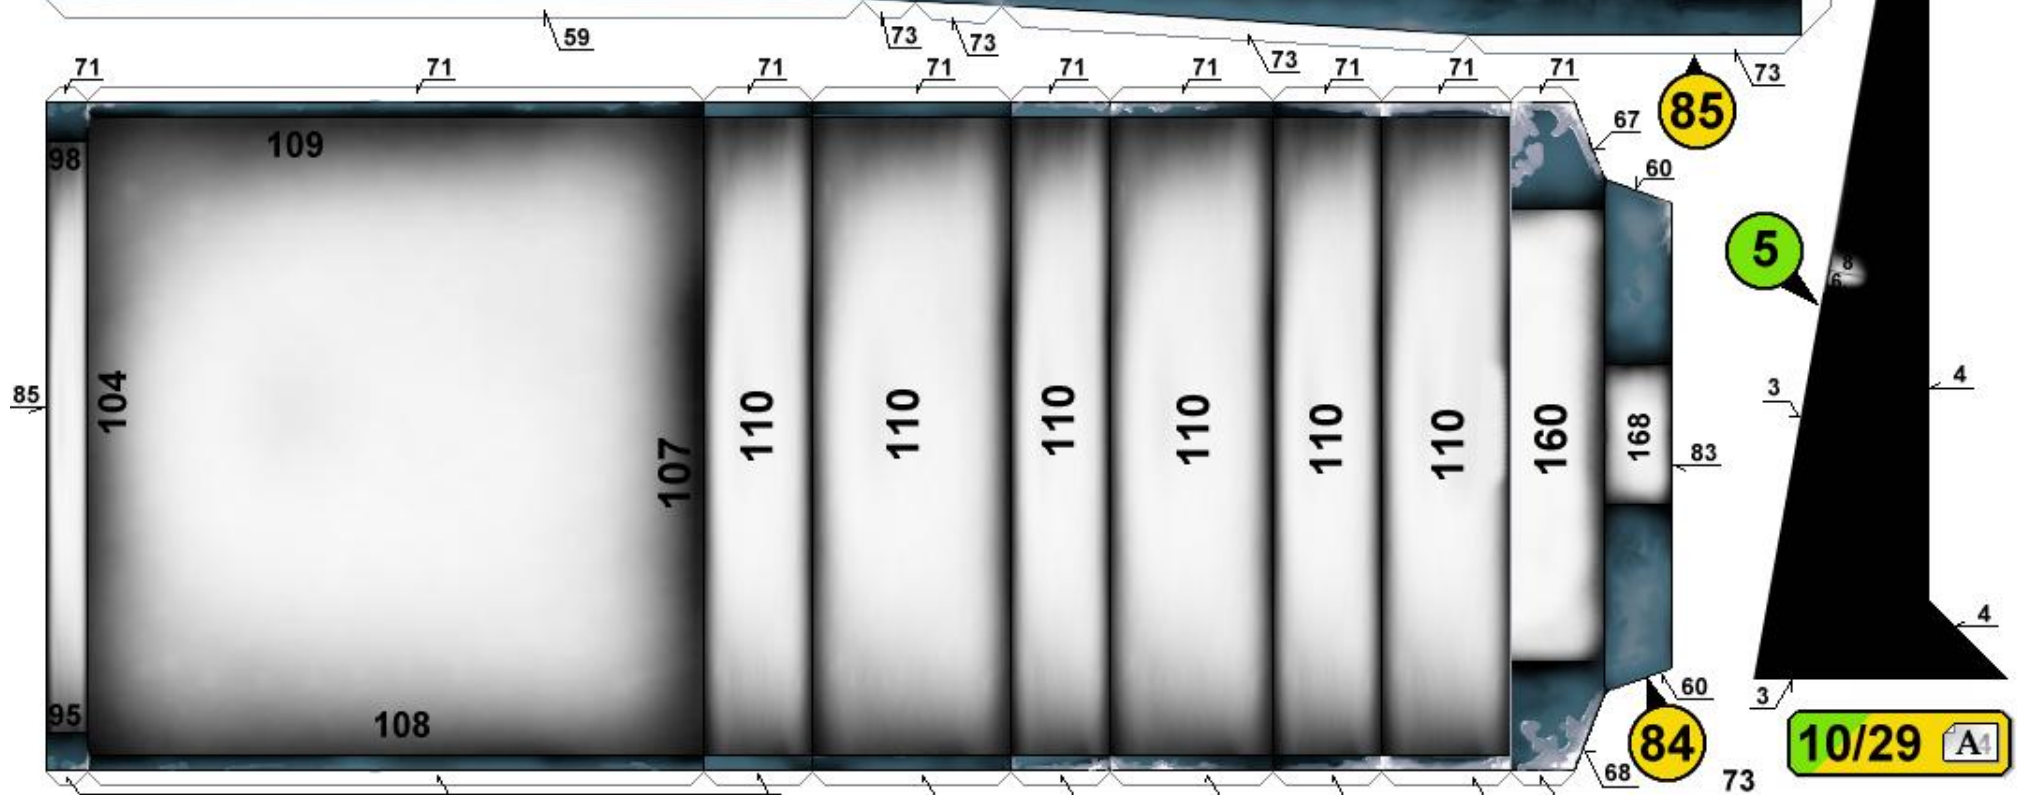

Můžete tento list papíru  
vyměnit za NÁHRADNÍ (ADDON)  
list s jinou boční kresbou.

You can replace this sheet  
for ADDON sheet  
with different side artwork.

10/29 A4

11/29 A1

80

104

20/29 A1

21/29 A1

96

204

206

219

205

218

207

206

208

219

207

206

192

206

205

206