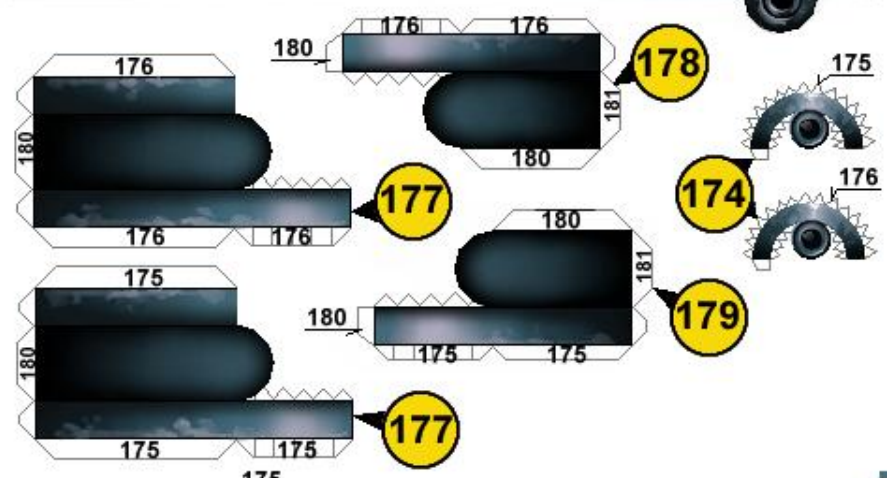

Můžete tento list papíru  
vyměnit za NÁHRADNÍ (ADDON)  
list s jinou boční kresbou.

You can replace this sheet  
for ADDON sheet  
with different side artwork.

10/29 A4

11/29 A1

80

104

20/29 A1

21/29 A1

96

204

206

219

205

218

207

206

208

219

207

206

192

206

205

206