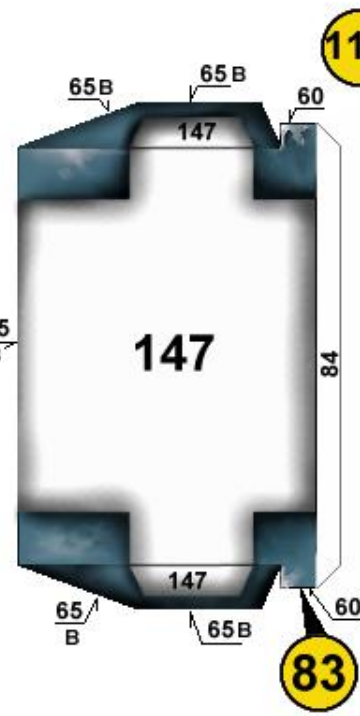

Můžete tento list papíru  
vyměnit za NÁHRADNÍ (ADDON)  
list s jinou boční kresbou.

You can replace this sheet  
for ADDON sheet  
with different side artwork.

10/29 A4

11/29 A1

80

104

20/29 A1

21/29 A1

96

204

206

219

205

218

207

206

208

219

207

206

192

206

205

206

206

206

27/29 A1

223

224

220

220

220