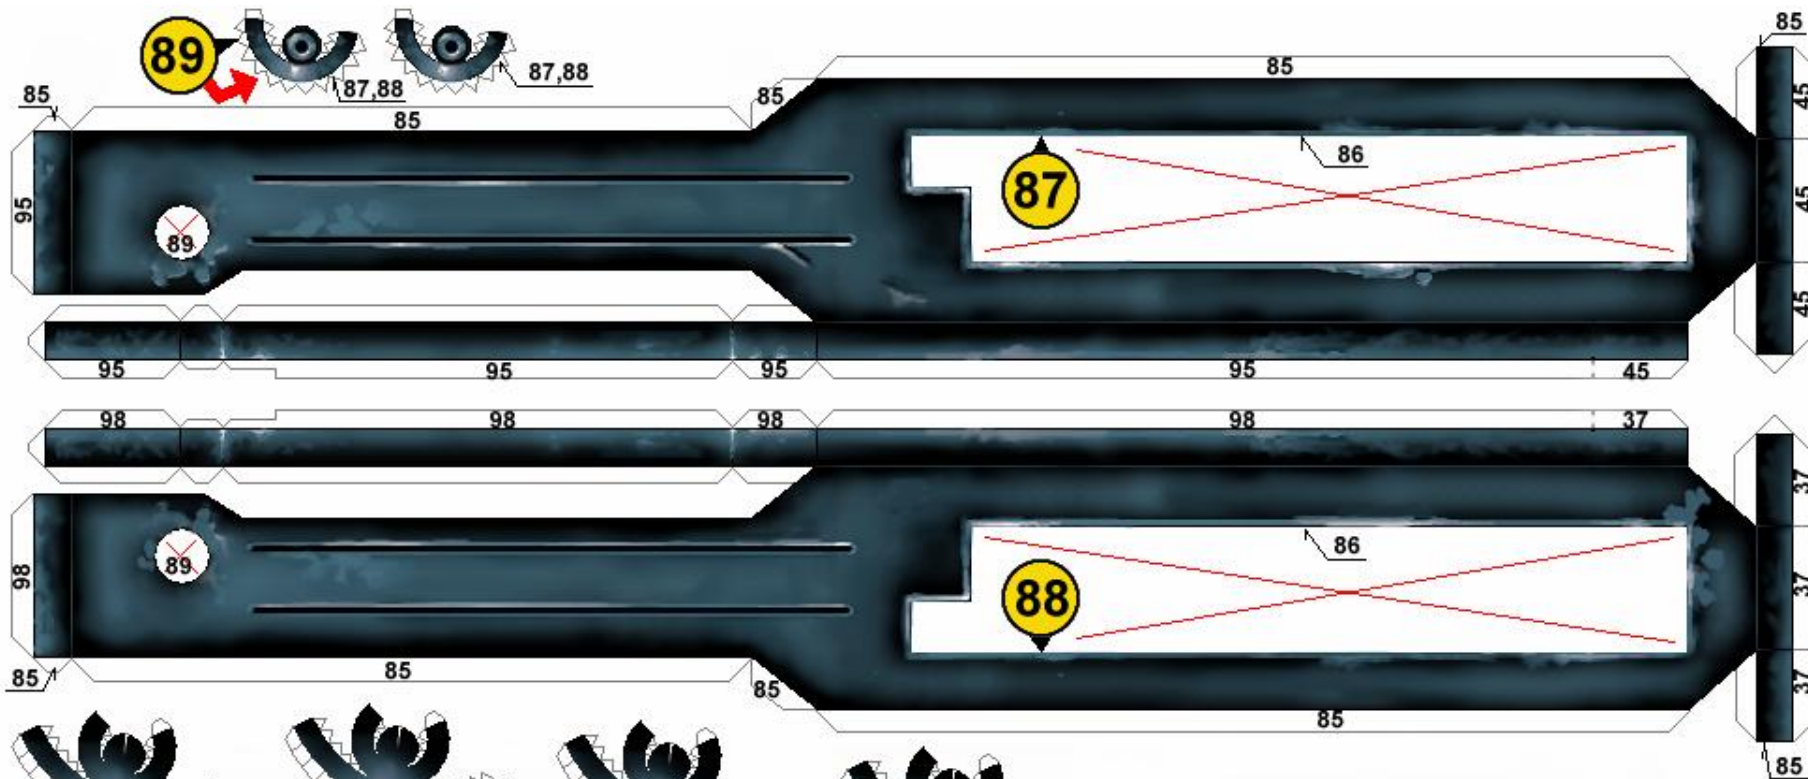

59	59	54	58	58
45	45	50	37	37

86

4/29 A1

46

45

47

45

46

Můžete tento list papíru  
vyměnit za NÁHRADNÍ (ADDON)  
list s jinou boční kresbou.

You can replace this sheet  
for ADDON sheet  
with different side artwork.

10/29 A4

11/29 A1

80

104

20/29 A1

21/29 A1

96

204

206

219

205

218

207

206

208

219

207

206

192

206

205

206