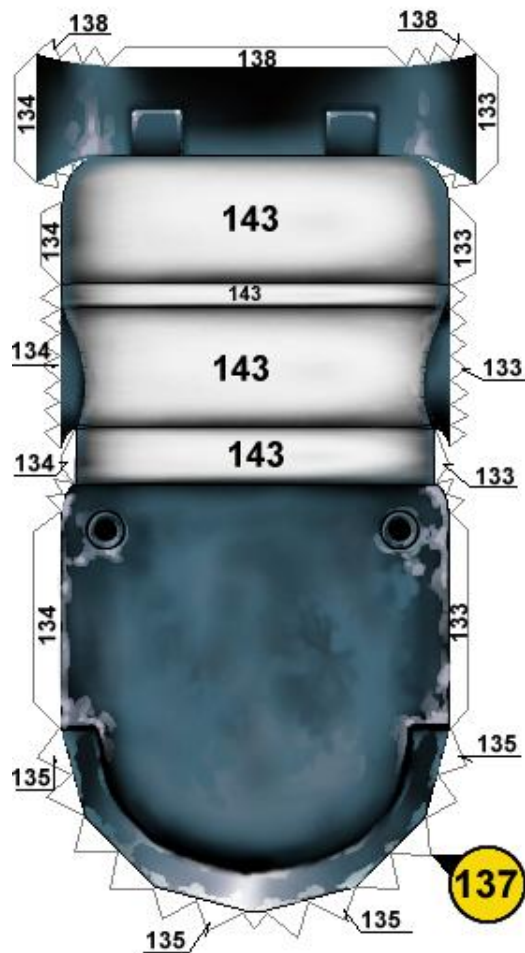

Můžete tento list papíru  
vyměnit za NÁHRADNÍ (ADDON)  
list s jinou boční kresbou.

You can replace this sheet  
for ADDON sheet  
with different side artwork.

10/29 A4

11/29 A1

80

104

20/29 A1

21/29 A1

96

204

206

219

205

218

207

206

208

219

207

206

192

206

205

206

206

206

27/29 A1

223

224

220

220

220