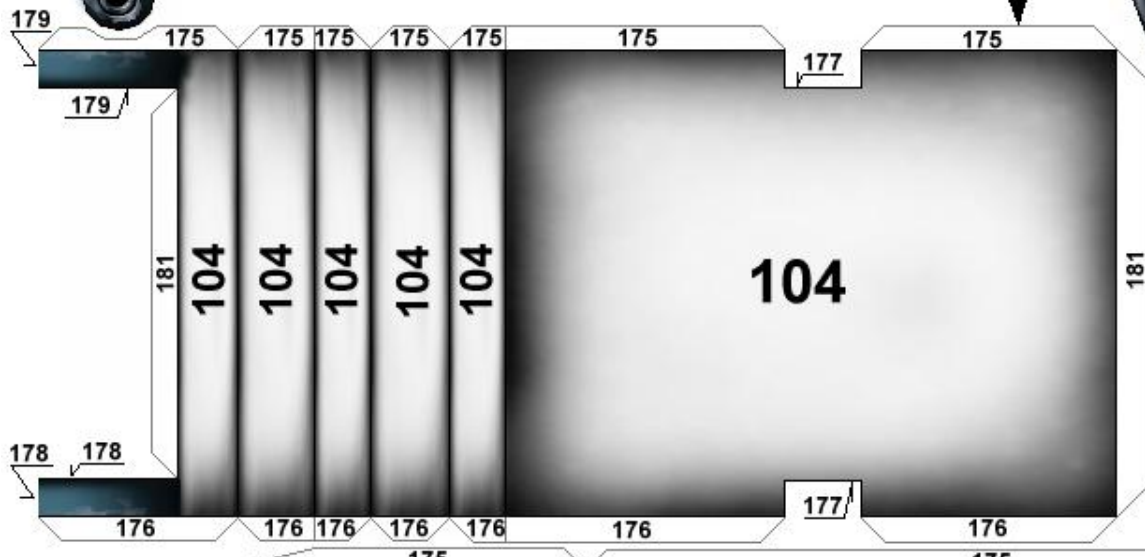

Můžete tento list papíru  
vyměnit za NÁHRADNÍ (ADDON)  
list s jinou boční kresbou.

You can replace this sheet  
for ADDON sheet  
with different side artwork.

10/29 A4

11/29 A1

80

104

20/29 A1

21/29 A1

96

204

206

219

205

218

207

206

208

219

207

206

192

206

205

206