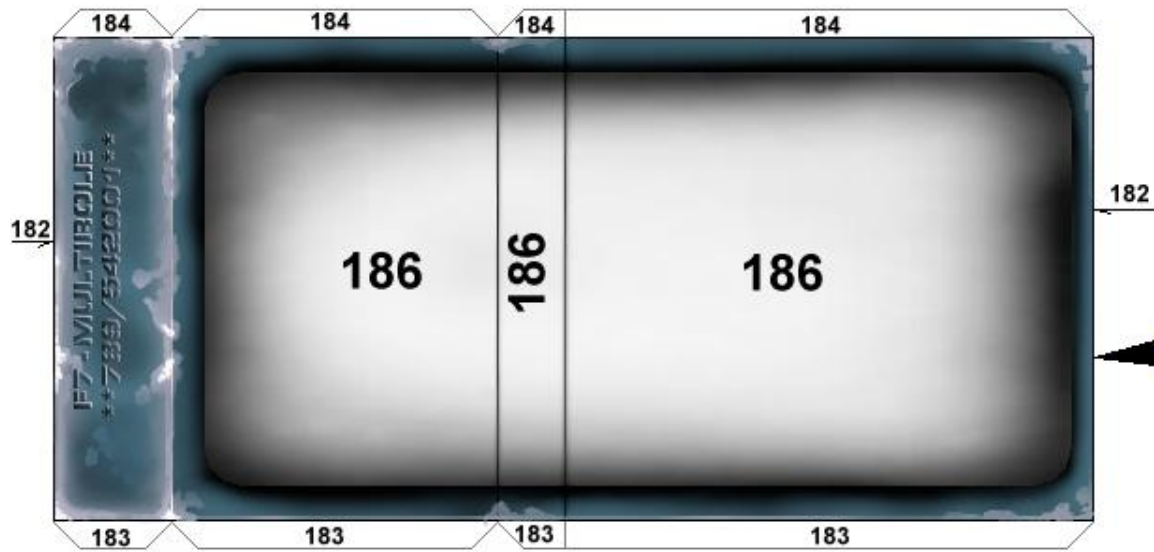

Můžete tento list papíru  
vyměnit za NÁHRADNÍ (ADDON)  
list s jinou boční kresbou.

You can replace this sheet  
for ADDON sheet  
with different side artwork.

10/29 A4

11/29 A1

80

104

20/29 A1

21/29 A1

96

204

206

219

205

218

207

206

208

219

207

206

192

206

205

206