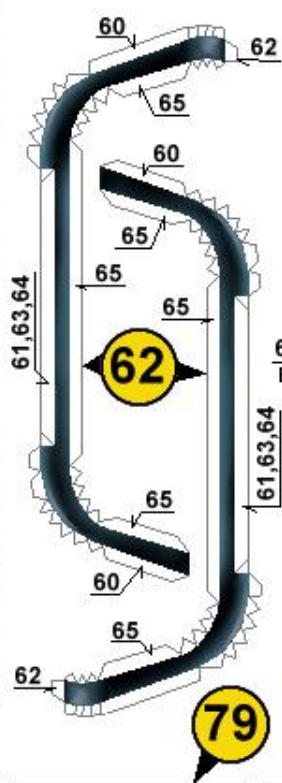

59	59	54	58	58
45	45	50	37	37

86

4/29 A1

46

45

47

45

46

Můžete tento list papíru  
vyměnit za NÁHRADNÍ (ADDON)  
list s jinou boční kresbou.

You can replace this sheet  
for ADDON sheet  
with different side artwork.

10/29 A4

11/29 A1

80

104

20/29 A1

21/29 A1

96

204

206

219

205

218

207

206

208

219

207

206

192

206

205

206