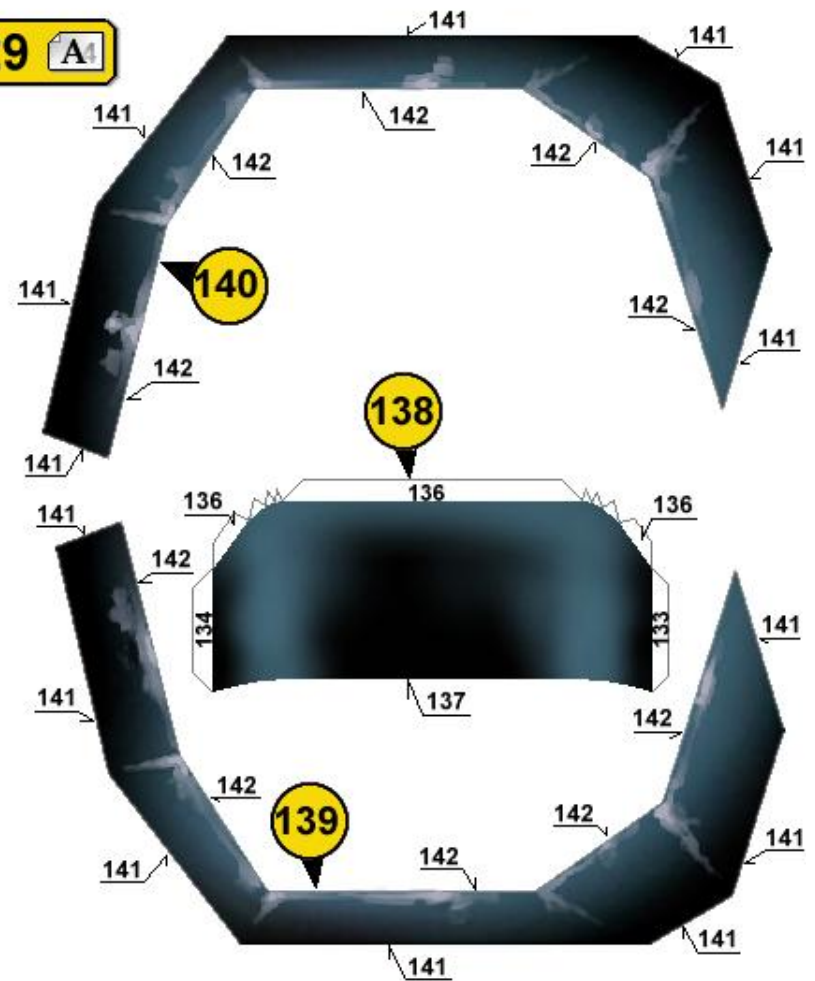

Můžete tento list papíru  
vyměnit za NÁHRADNÍ (ADDON)  
list s jinou boční kresbou.

You can replace this sheet  
for ADDON sheet  
with different side artwork.

10/29 A4

11/29 A1

80

104

20/29 A1

21/29 A1

96

204

206

219

205

218

207

206

208

219

207

206

192

206

205

206

224

220

220

220

207

207